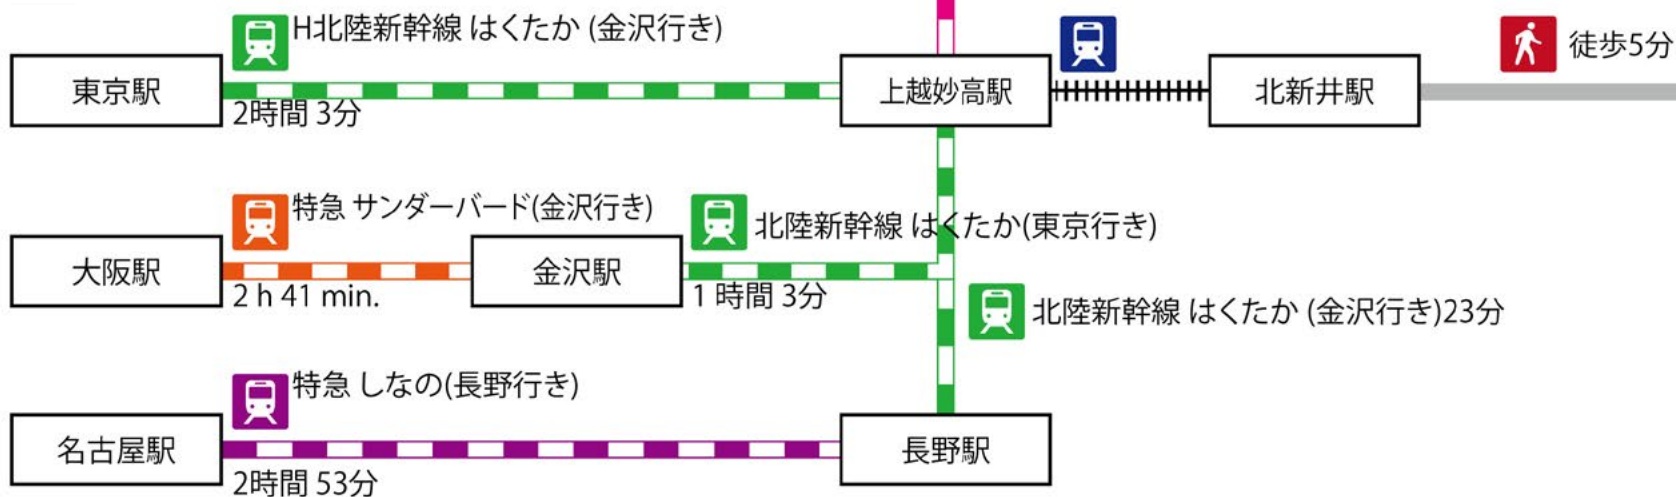

3 新井地区

〒944-0007, 新潟県妙高市栗原4-5-1

✈️ 空路

🚆 鉄道

新井地区