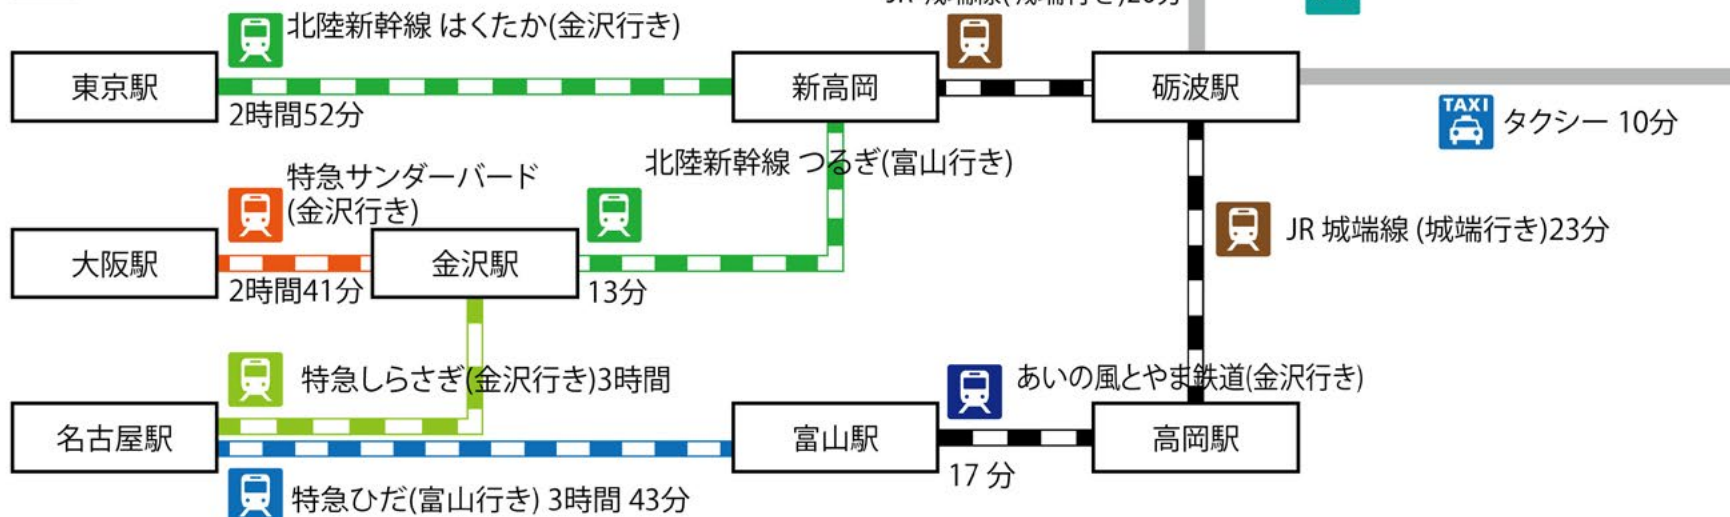

② 砺波地区

〒939-1312, 富山県砺波市東開発271

✈️ 空路

🚆 鉄道

砺波地区